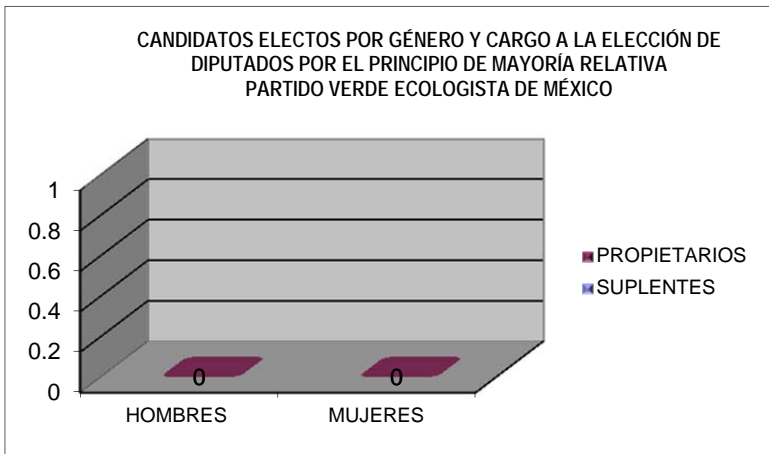

**DIRECCIÓN EJECUTIVA DE INFORMÁTICA,
SISTEMAS Y ESTADÍSTICA**

**Estadísticas por Género de los Candidatos Electos en la Elección de
Ayuntamientos y Diputados 2008**

Partido del Trabajo

**DIRECCIÓN EJECUTIVA DE INFORMÁTICA,
SISTEMAS Y ESTADÍSTICA**

**Estadísticas por Género de los Candidatos Electos en la Elección de
Ayuntamientos y Diputados 2008**

Partido Verde Ecologista de México

**DIRECCIÓN EJECUTIVA DE INFORMÁTICA,
SISTEMAS Y ESTADÍSTICA**

**Estadísticas por Género de los Candidatos Electos en la Elección de
Ayuntamientos y Diputados 2008**