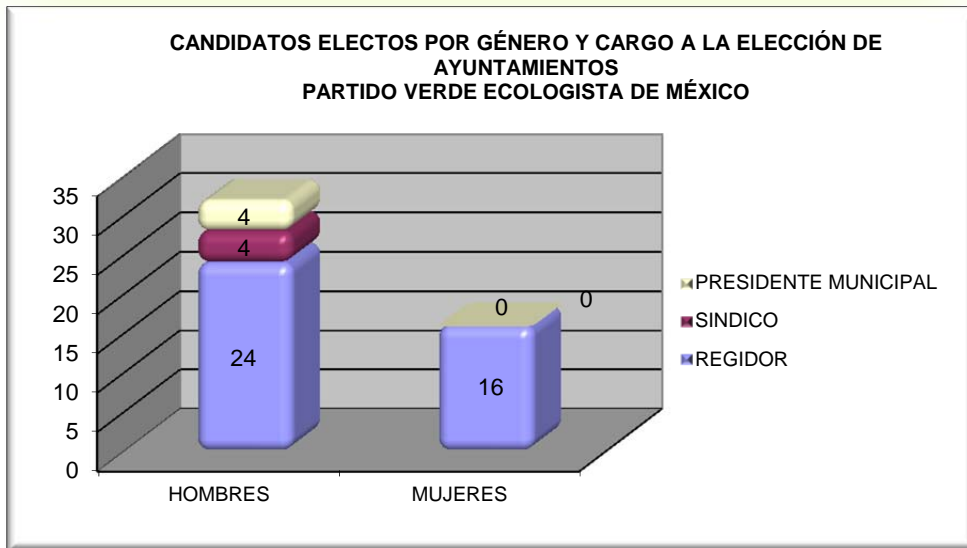

**DIRECCIÓN EJECUTIVA DE INFORMÁTICA,
SISTEMAS Y ESTADÍSTICA**

**Estadísticas por Género de los Candidatos Electos en la Elección de
Ayuntamientos y Diputados 2008**

Partido del Trabajo

**DIRECCIÓN EJECUTIVA DE INFORMÁTICA,
SISTEMAS Y ESTADÍSTICA**

**Estadísticas por Género de los Candidatos Electos en la Elección de
Ayuntamientos y Diputados 2008**

Partido Verde Ecologista de México

**DIRECCIÓN EJECUTIVA DE INFORMÁTICA,
SISTEMAS Y ESTADÍSTICA**

**Estadísticas por Género de los Candidatos Electos en la Elección de
Ayuntamientos y Diputados 2008**