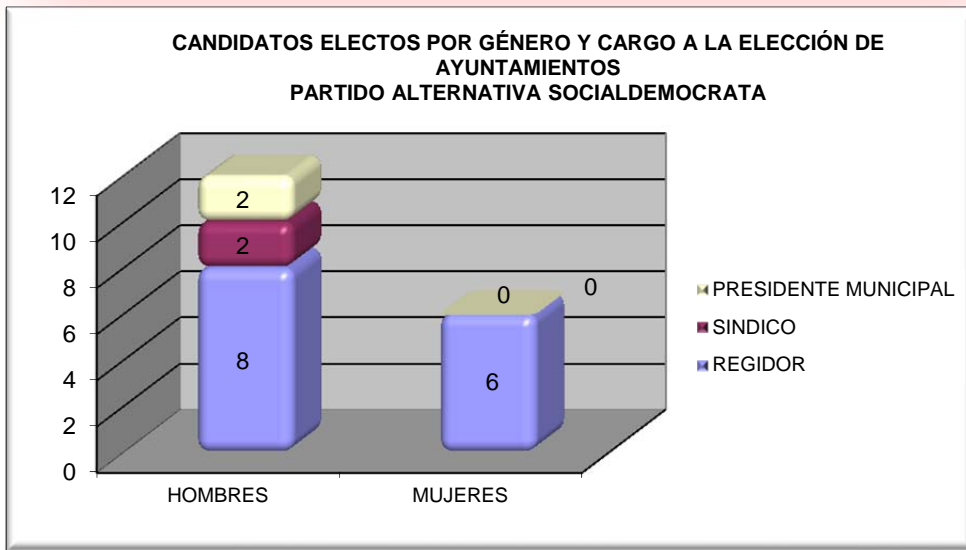

**Estadísticas por Género de los Candidatos Electos en la Elección de
Ayuntamientos y Diputados 2008**

Partido Verde Ecologista de México

**DIRECCIÓN EJECUTIVA DE INFORMÁTICA,
SISTEMAS Y ESTADÍSTICA**

**Estadísticas por Género de los Candidatos Electos en la Elección de
Ayuntamientos y Diputados 2008**

Partido Convergencia

**DIRECCIÓN EJECUTIVA DE INFORMÁTICA,
SISTEMAS Y ESTADÍSTICA**

**Estadísticas por Género de los Candidatos Electos en la Elección de
Ayuntamientos y Diputados 2008**

Partido Nueva Alianza

**DIRECCIÓN EJECUTIVA DE INFORMÁTICA,
SISTEMAS Y ESTADÍSTICA**

**Estadísticas por Género de los Candidatos Electos en la Elección de
Ayuntamientos y Diputados 2008**

Partido Alternativa Socialdemócrata

**DIRECCIÓN EJECUTIVA DE INFORMÁTICA,
SISTEMAS Y ESTADÍSTICA**