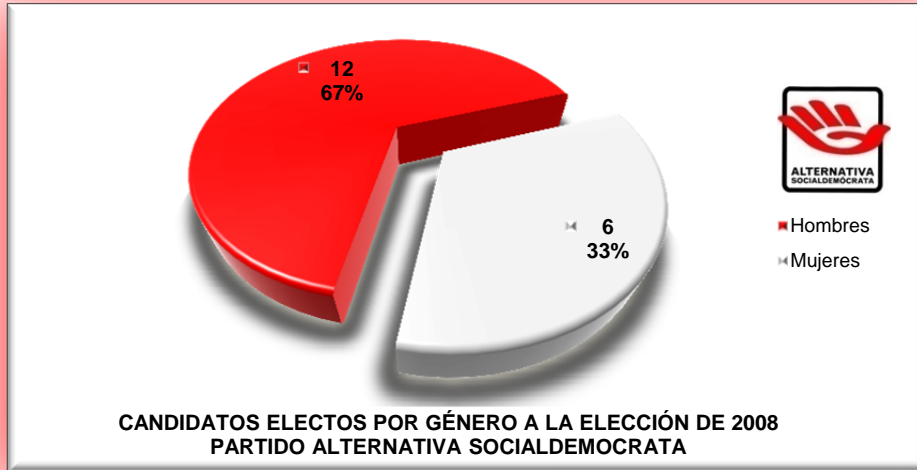

**Estadísticas por Género de los Candidatos Electos en la Elección de
Ayuntamientos y Diputados 2008**

Partido Verde Ecologista de México

**DIRECCIÓN EJECUTIVA DE INFORMÁTICA,
SISTEMAS Y ESTADÍSTICA**

**Estadísticas por Género de los Candidatos Electos en la Elección de
Ayuntamientos y Diputados 2008**

Partido Convergencia

**DIRECCIÓN EJECUTIVA DE INFORMÁTICA,
SISTEMAS Y ESTADÍSTICA**

**Estadísticas por Género de los Candidatos Electos en la Elección de
Ayuntamientos y Diputados 2008**

Partido Nueva Alianza

**DIRECCIÓN EJECUTIVA DE INFORMÁTICA,
SISTEMAS Y ESTADÍSTICA**

**Estadísticas por Género de los Candidatos Electos en la Elección de
Ayuntamientos y Diputados 2008**

Partido Alternativa Socialdemócrata

**DIRECCIÓN EJECUTIVA DE INFORMÁTICA,
SISTEMAS Y ESTADÍSTICA**