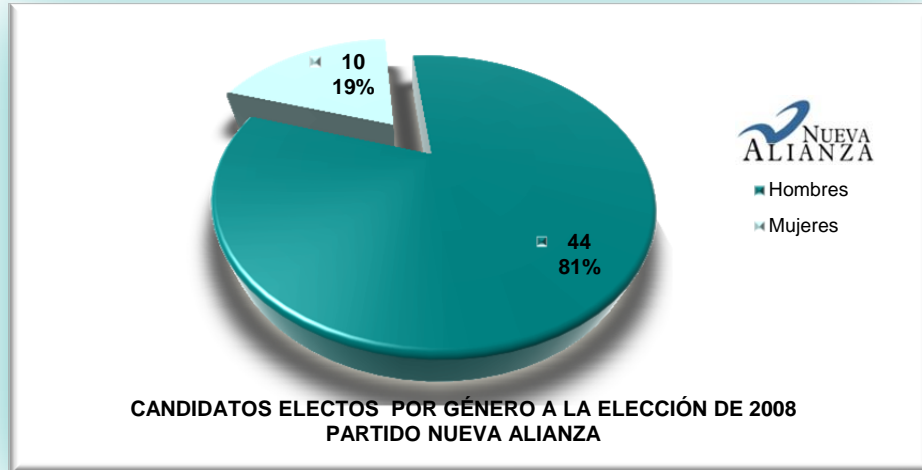

**DIRECCIÓN EJECUTIVA DE INFORMÁTICA,
SISTEMAS Y ESTADÍSTICA**

**Estadísticas por Género de los Candidatos Electos en la Elección de
Ayuntamientos y Diputados 2008**

Partido Nueva Alianza