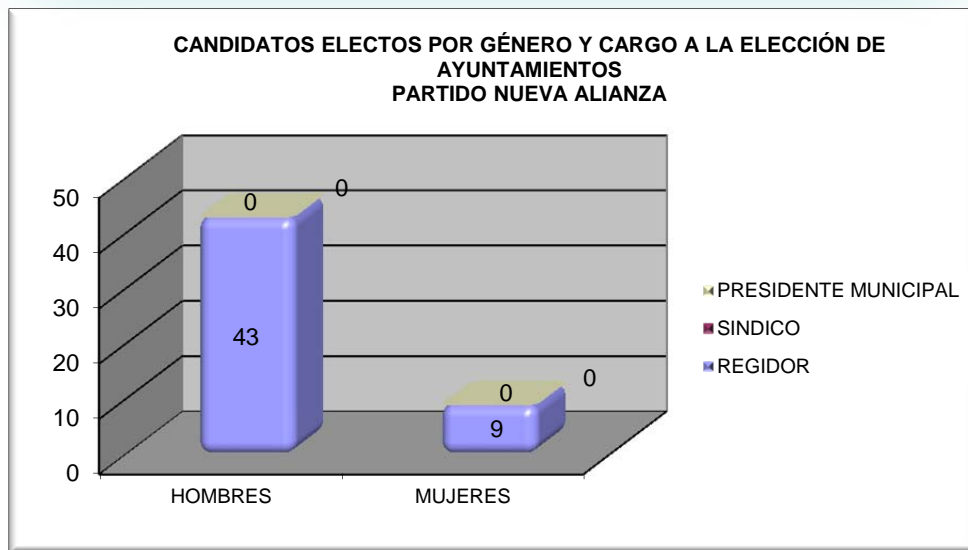

**DIRECCIÓN EJECUTIVA DE INFORMÁTICA,
SISTEMAS Y ESTADÍSTICA**

**Estadísticas por Género de los Candidatos Electos en la Elección de
Ayuntamientos y Diputados 2008**

Partido Nueva Alianza