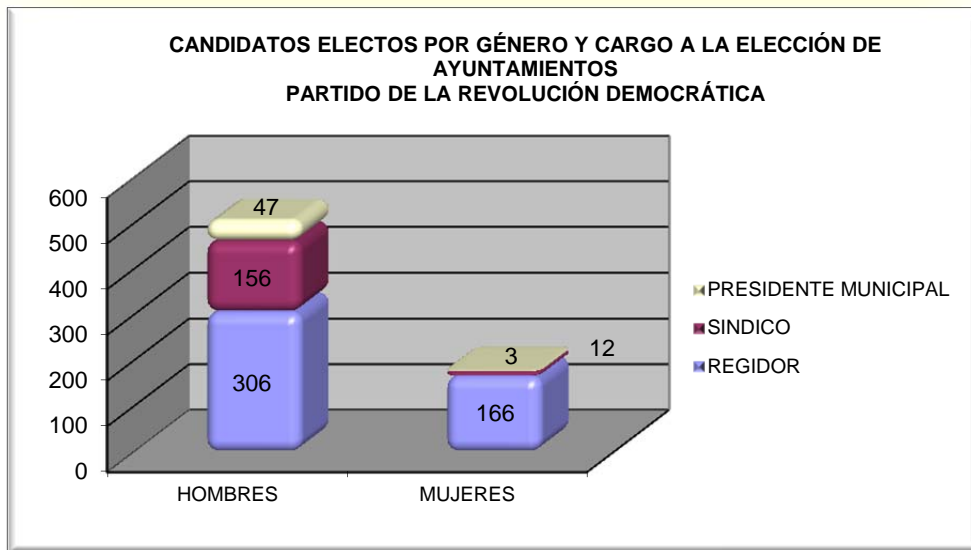

**DIRECCIÓN EJECUTIVA DE INFORMÁTICA,
SISTEMAS Y ESTADÍSTICA**

**Estadísticas por Género de los Candidatos Electos en la Elección de
Ayuntamientos y Diputados 2008**

Partido de la Revolución Democrática