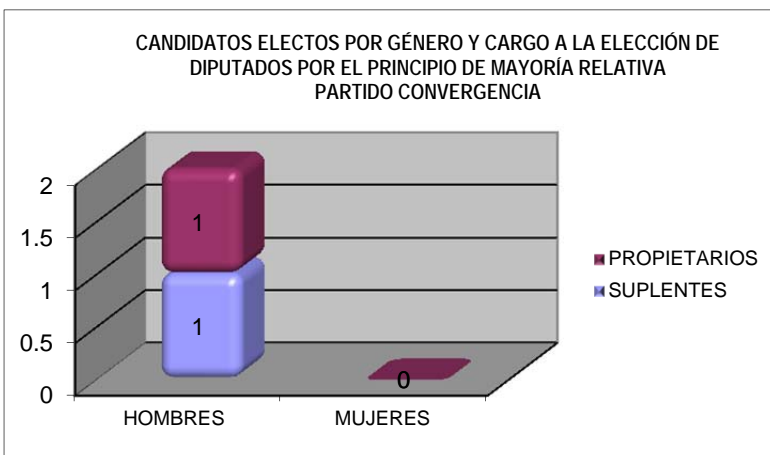

**DIRECCIÓN EJECUTIVA DE INFORMÁTICA,
SISTEMAS Y ESTADÍSTICA**

**Estadísticas por Género de los Candidatos Electos en la Elección de
Ayuntamientos y Diputados 2008**

Partido Convergencia