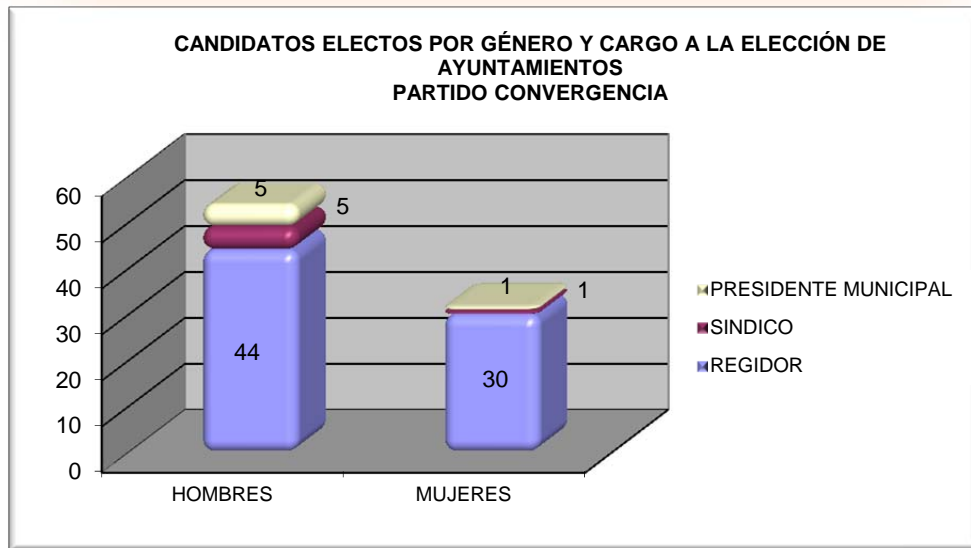

**DIRECCIÓN EJECUTIVA DE INFORMÁTICA,
SISTEMAS Y ESTADÍSTICA**

**Estadísticas por Género de los Candidatos Electos en la Elección de
Ayuntamientos y Diputados 2008**

Partido Convergencia