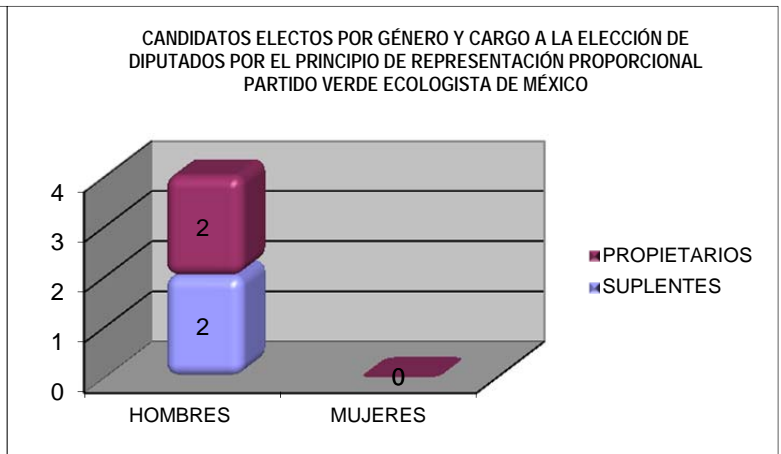

**DIRECCIÓN EJECUTIVA DE INFORMÁTICA,
SISTEMAS Y ESTADÍSTICA**

**Estadísticas por Género de los Candidatos Electos en la Elección de
Ayuntamientos y Diputados 2008**

Partido del Trabajo

**DIRECCIÓN EJECUTIVA DE INFORMÁTICA,
SISTEMAS Y ESTADÍSTICA**

**Estadísticas por Género de los Candidatos Electos en la Elección de
Ayuntamientos y Diputados 2008**

Partido Verde Ecologista de México

**DIRECCIÓN EJECUTIVA DE INFORMÁTICA,
SISTEMAS Y ESTADÍSTICA**

**Estadísticas por Género de los Candidatos Electos en la Elección de
Ayuntamientos y Diputados 2008**