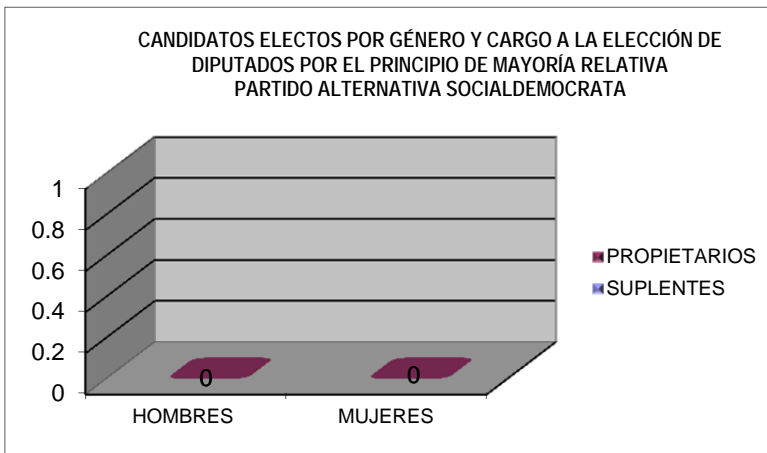

**Estadísticas por Género de los Candidatos Electos en la Elección de
Ayuntamientos y Diputados 2008**

Partido Verde Ecologista de México

**DIRECCIÓN EJECUTIVA DE INFORMÁTICA,
SISTEMAS Y ESTADÍSTICA**

**Estadísticas por Género de los Candidatos Electos en la Elección de
Ayuntamientos y Diputados 2008**

Partido Convergencia

**DIRECCIÓN EJECUTIVA DE INFORMÁTICA,
SISTEMAS Y ESTADÍSTICA**

**Estadísticas por Género de los Candidatos Electos en la Elección de
Ayuntamientos y Diputados 2008**

Partido Nueva Alianza

**DIRECCIÓN EJECUTIVA DE INFORMÁTICA,
SISTEMAS Y ESTADÍSTICA**

**Estadísticas por Género de los Candidatos Electos en la Elección de
Ayuntamientos y Diputados 2008**

Partido Alternativa Socialdemócrata

**DIRECCIÓN EJECUTIVA DE INFORMÁTICA,
SISTEMAS Y ESTADÍSTICA**