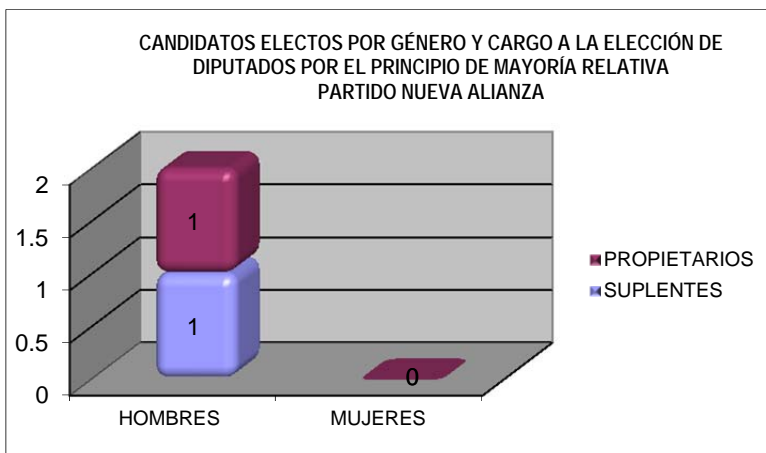

**DIRECCIÓN EJECUTIVA DE INFORMÁTICA,
SISTEMAS Y ESTADÍSTICA**

**Estadísticas por Género de los Candidatos Electos en la Elección de
Ayuntamientos y Diputados 2008**

Partido Nueva Alianza