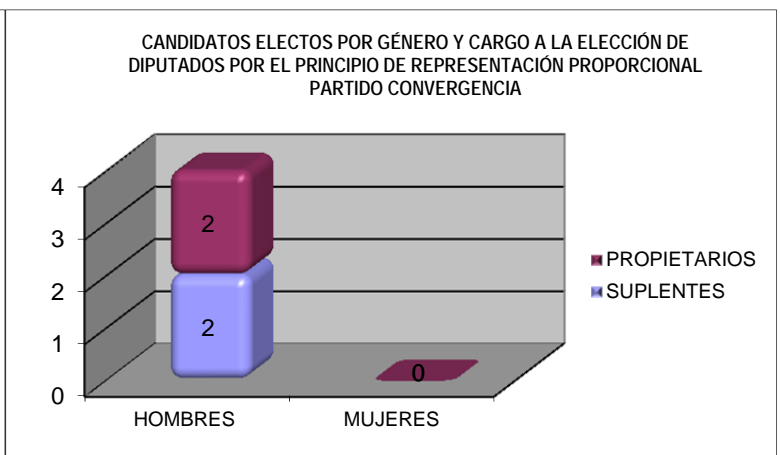

**DIRECCIÓN EJECUTIVA DE INFORMÁTICA,
SISTEMAS Y ESTADÍSTICA**

**Estadísticas por Género de los Candidatos Electos en la Elección de
Ayuntamientos y Diputados 2008**

Partido Convergencia