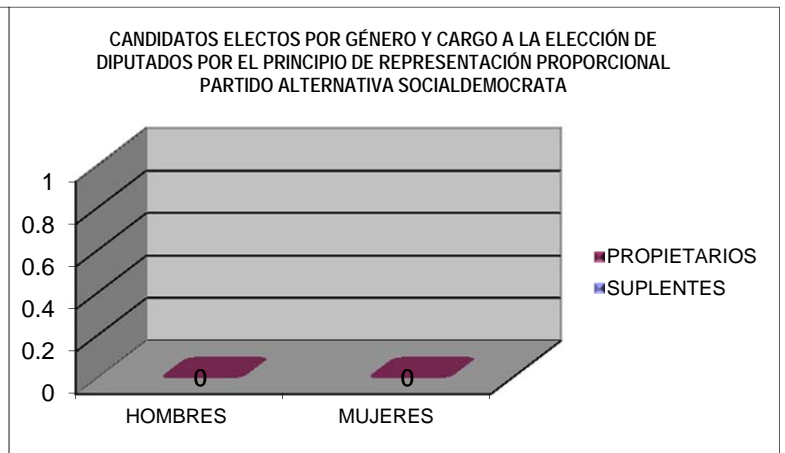

**Estadísticas por Género de los Candidatos Electos en la Elección de
Ayuntamientos y Diputados 2008**

Partido Verde Ecologista de México

**DIRECCIÓN EJECUTIVA DE INFORMÁTICA,
SISTEMAS Y ESTADÍSTICA**

**Estadísticas por Género de los Candidatos Electos en la Elección de
Ayuntamientos y Diputados 2008**

Partido Convergencia

**DIRECCIÓN EJECUTIVA DE INFORMÁTICA,
SISTEMAS Y ESTADÍSTICA**

**Estadísticas por Género de los Candidatos Electos en la Elección de
Ayuntamientos y Diputados 2008**

Partido Nueva Alianza

**DIRECCIÓN EJECUTIVA DE INFORMÁTICA,
SISTEMAS Y ESTADÍSTICA**

**Estadísticas por Género de los Candidatos Electos en la Elección de
Ayuntamientos y Diputados 2008**

Partido Alternativa Socialdemócrata

**DIRECCIÓN EJECUTIVA DE INFORMÁTICA,
SISTEMAS Y ESTADÍSTICA**